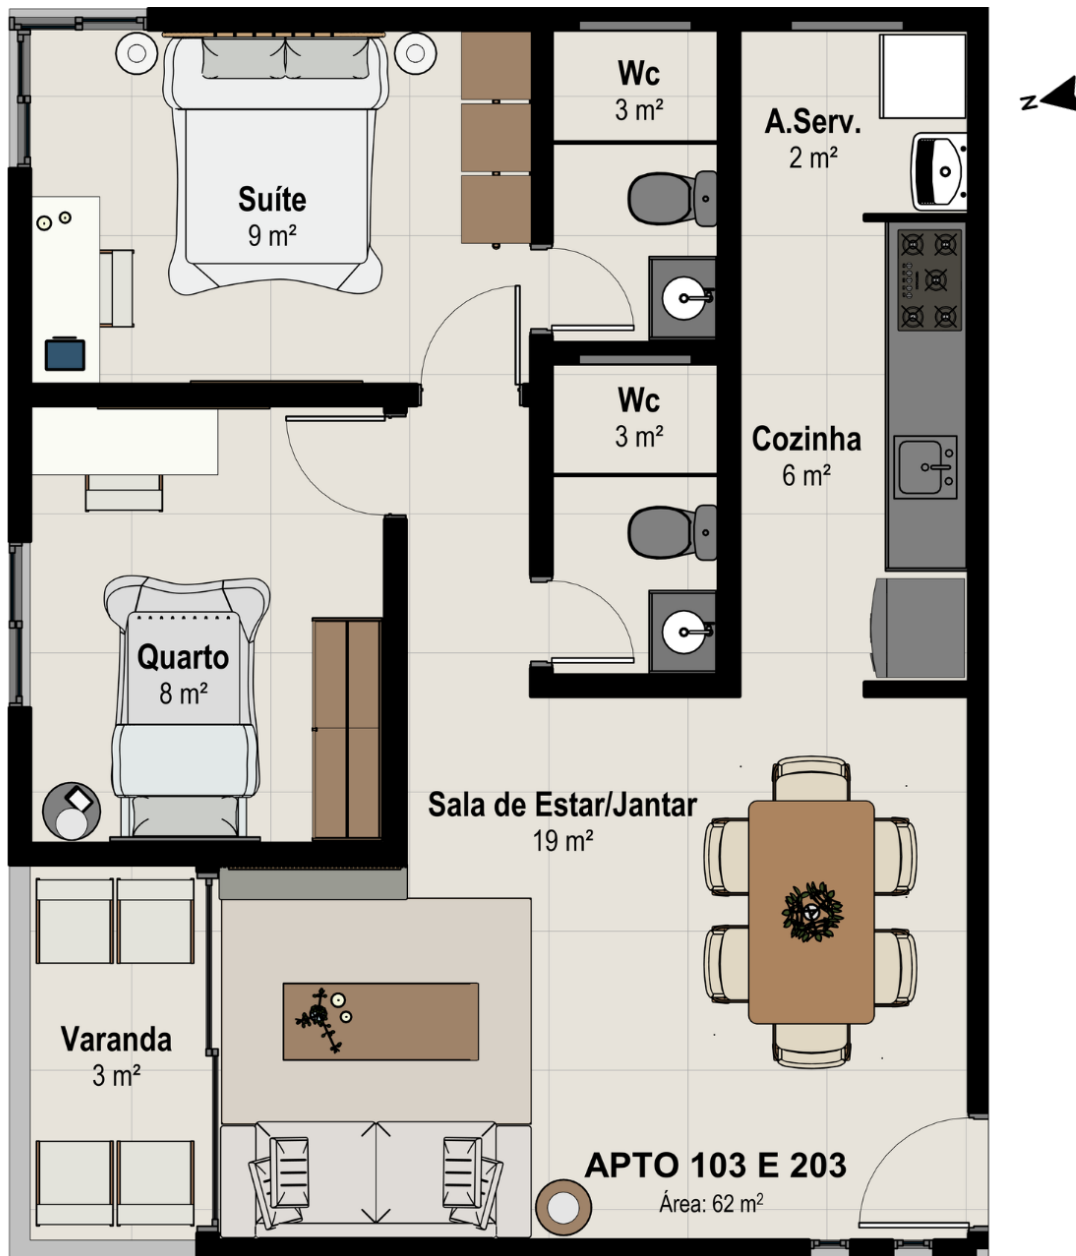

Residencial

FIGUEIRA

EXATA
ENGENHARIA

AV PRESIDENTE WASHINGTON LUIZ

PAVIMENTO TÉRREO

PAVIMENTO TIPO

AP 001

- Nascente/Sul
- 62 m² de área interna
- 52 m² de área externa
- 2 quartos
- 2 banheiros
- 1 vaga de garagem

AP 002

- Nascente
- 37 m² de área interna
- 8 m² de área externa
- 1 quarto
- 1 banheiros
- 1 vaga de garagem

AP 101 E 201

- Nascente/Sul
- 62 m² de área interna
- 2 quartos
- 2 banheiros
- 1 vaga de garagem

AP 102 E 202

- Nascente
- 53 m² de área interna
- 2 quartos
- 2 banheiros
- 1 vaga de garagem

AP 103 E 203

- Nascente/Norte
- 62 m² de área interna
- 2 quartos
- 2 banheiros
- 1 vaga de garagem

RESIDENCIAL FIGUEIRA

ENDEREÇO DA OBRA: WASHITON LUIS, S/N – BESSA – JOÃO PESSOA / PB					
TABELA DE VENDA					
<i>POSIÇÃO</i>	<i>APARTAMENTO</i>	<i>AREA (m2)</i>	<i>COMODOS</i>	<i>UNIDADE</i>	<i>TOTAL</i>
NASCENTE / SUL	001	62,00 – 52,00	02 QUARTO	R\$	VENDIDO
NASCENTE	002	37,00 – 8,00	01 QUARTO	R\$	VENDIDO
NASCENTE / SUL	101	62,00	02 QUARTOS	R\$	VENDIDO
NASCENTE	102	53,00	02 QUARTOS	R\$	VENDIDO
NASCENTE / NORTE	103	62,00	02 QUARTOS	R\$	VENDIDO
NASCENTE / SUL	201	62,00	02 QUARTOS	R\$	370.000,00
NASCENTE	202	53,00	02 QUARTOS	R\$	VENDIDO
NASCENTE / NORTE	203	62,00	02 QUARTOS	R\$	VENDIDO