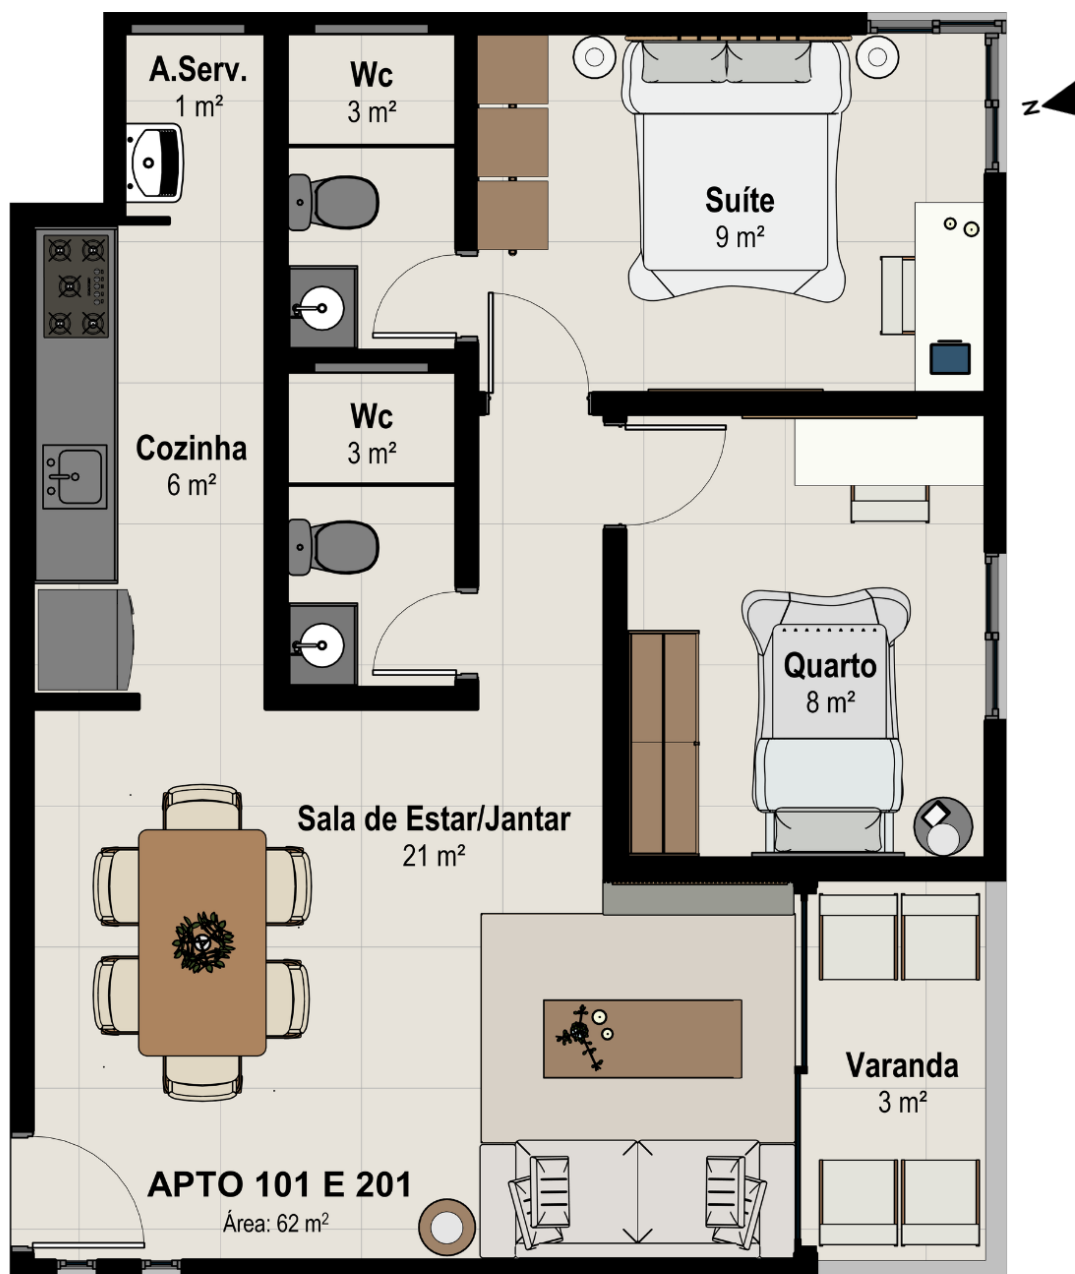

Residencial

FIGUEIRA

EXATA
ENGENHARIA

AV PRESIDENTE WASHINGTON LUIZ

PAVIMENTO TÉRREO

PAVIMENTO TIPO

AP 001

- Nascente/Sul
- 62 m² de área interna
- 52 m² de área externa
- 2 quartos
- 2 banheiros
- 1 vaga de garagem

AP 002

- Nascente
- 37 m² de área interna
- 8 m² de área externa
- 1 quarto
- 1 banheiros
- 1 vaga de garagem

AP 101 E 201

- Nascente/Sul
- 62 m² de área interna
- 2 quartos
- 2 banheiros
- 1 vaga de garagem

AP 102 E 202

- Nascente
- 53 m² de área interna
- 2 quartos
- 2 banheiros
- 1 vaga de garagem

AP 103 E 203

- Nascente/Norte
- 62 m² de área interna
- 2 quartos
- 2 banheiros
- 1 vaga de garagem

RESIDENCIAL FIGUEIRA

ENDEREÇO DA OBRA: WASHITON LUIS, S/N – BESSA – JOÃO PESSOA / PB					
TABELA DE VENDA					
<i>POSIÇÃO</i>	<i>APARTAMENTO</i>	<i>AREA (m2)</i>	<i>COMODOS</i>	<i>UNIDADE</i>	<i>TOTAL</i>
NASCENTE / SUL	001	62,00 – 52,00	02 QUARTO	R\$	VENDIDO
NASCENTE	002	37,00 – 8,00	01 QUARTO	R\$	VENDIDO
NASCENTE / SUL	101	62,00	02 QUARTOS	R\$	VENDIDO
NASCENTE	102	53,00	02 QUARTOS	R\$	VENDIDO
NASCENTE / NORTE	103	62,00	02 QUARTOS	R\$	VENDIDO
NASCENTE / SUL	201	62,00	02 QUARTOS	R\$	370.000,00
NASCENTE	202	53,00	02 QUARTOS	R\$	VENDIDO
NASCENTE / NORTE	203	62,00	02 QUARTOS	R\$	VENDIDO